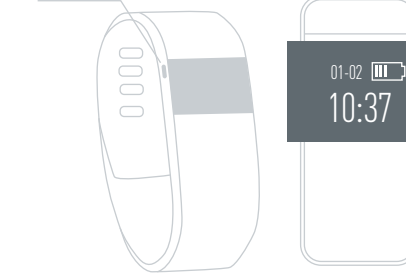

Установка приложения JET SPORT LITE

Отсканируйте QR код, и скачайте приложение JET SPORT LITE из Google Play для устройств Android, либо Apple Store для iOS устройств.

Загрузите в
App Store

доступно в
Google Play

Включение / выключение фитнес трекера

Для включения нажмите и удерживайте кнопку с левой стороны трекера (см. рис.), устройство завибрирует и его экран включится.

Вкл / Выкл

Для выключения: нажмите кнопку и удерживайте ее 3 секунды – устройство завибрирует и выключится.

Использование фитнес-трекера

В первую очередь необходимо подключить трекер к смартфону и авторизовать его в приложении.

• Включите Bluetooth на Вашем смартфоне и найдите устройство FT-3. Подключите устройство к смартфону.

• Запустите приложение JET SPORT LITE. Авторизуйтесь / зарегистрируйтесь в нем при необходимости.

Выберите «Сканировать» - выберите Ваш трекер из появившегося списка устройств.

• Когда трекер подключен к смартфону и авторизован в приложении, он незамедлительно начинает собирать данные о Вашей активности, и передавать их на смартфон. Когда трекер не подключен к смартфону, он показывает на экране только время и данные об активности, и сохраняет остальные данные в своей памяти в течение недели.