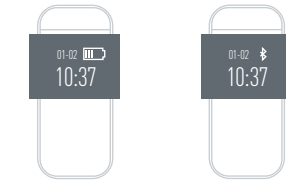

JET

Jet Sport FT-3

Фитнес-трекер

Инструкция по эксплуатации

Благодарим Вас за приобретение нашей продукции! Вы стали обладателем фитнес-трекера, использующего интерфейс Bluetooth для соединения со смартфонами и планшетами. Пожалуйста, ознакомьтесь с руководством пользователя перед началом использования.

Назначение: Устройство для сбора информации о физической активности пользователя.

JET

Надевание Фитнес-трекера

1. Разделите трекер и браслет

2. Вставьте трекер в браслет

3. Наденьте фитнес-трекер на руку. Для наилучшего результата рекомендуем надевать браслет на левую руку после шиловидного отростка локтевой кости.

4. Застегните застежку браслета.

Установка приложения JET SPORT LITE

Отсканируйте QR код, и скачайте приложение JET SPORT LITE из Google Play для устройств Android, либо Apple Store для iOS устройств.

Загрузите в
App Store

доступно в
Google Play

Включение / выключение фитнес трекера

Для включения нажмите и удерживайте кнопку с левой стороны трекера (см. рис.), устройство завибрирует и его экран включится.

Вкл / Выкл

Для выключения: нажмите кнопку и удерживайте ее 3 секунды – устройство завибрирует и выключится.

Использование фитнес-трекера

В первую очередь необходимо подключить трекер к смартфону и авторизовать его в приложении.

• Включите Bluetooth на Вашем смартфоне и найдите устройство FT-3. Подключите устройство к смартфону.

• Запустите приложение JET SPORT LITE. Авторизуйтесь / зарегистрируйтесь в нем при необходимости.

Выберите «Сканировать» - выберите Ваш трекер из появившегося списка устройств.