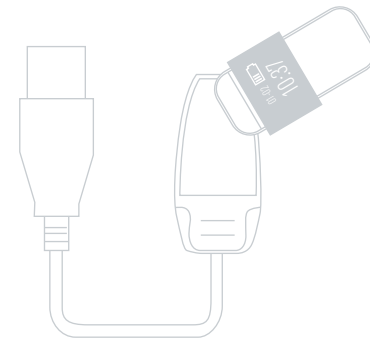

Заряд батареи

Уровень заряда батареи показывается на самом трекере, а также в приложении. При низком уровне батареи, подключите трекер к зарядному устройству (либо к USB порту компьютера) через специальный зарядный кабель, входящий в комплектацию.

Основные функции:

- Сбор данных об активности (шаги, калории, пройденная дистанция)
- Установка спортивных целей и контроль их исполнений
- Мониторинг сна (время сна, качество сна)
- Часы
- Уведомления о вызовах и СМС (показания на дисплее + вибрация)
- Уведомления о сообщениях QQ и Wechat
- Дистанционное управление камерой (встряхнуть браслетом для фото)
- Функция «найти браслет»
- Будильник и настройка напоминаний
- Включение экрана при поднятии руки

Спецификации

Приложение для iOS и Android: JetSport Lite

Версия ОС: Android 4.3 и выше, iOS 7.1 и выше

Bluetooth: версия 4.0 BLE

Дисплей: 0.49", OLED

Вес трекера: 7.0 г.

Батарея: литий-полимерная емкостью 60 мАч

Время работы батареи: при активном использовании - 3 дня, в режиме ожидания - 5 дней.

Диапазон рабочих температур: -10°C~50°C

Степень защиты от воды и пыли: IP56

Длина браслета: 24 см

Правила и условия безопасного и эффективного использования товара

1. Использовать товар только по прямому назначению.
2. Не разбирать. Данное изделие не содержит частей, подлежащих

самостоятельному ремонту. По вопросам обслуживания и замены неисправного изделия обращайтесь к фирме-продавцу.

3. Не предназначен для детей до 3-х лет. Может содержать мелкие детали.

4. Не допускать попадания влаги на изделие и внутрь его. Не опускать изделие в жидкости.

6. Не использовать при видимых повреждениях изделия. Не пользоваться заведомо неисправным устройством.

7. Не брать в рот.

8. Не использовать изделие в промышленных, медицинских или производственных целях.

11. Специальные условия хранения, транспортировки и реализации не предусмотрены.

ГАРАНТИЙНЫЙ ТАЛОН

JET

Гарантийный срок службы с даты продажи – 12 месяцев.

Информация о продукте:

Модель: Фитнес-трекер **Jet Sport**

Продавец: _____

Подпись продавца: _____

Производитель не несет гарантийных обязательств в следующих случаях:

Указанная в гарантийном талоне модель не соответствует модели предъявленной к гарантийному обслуживанию.

• Сбои в работе изделия являются следствием нарушения правил эксплуатации.

• На изделии имеются следы постороннего вмешательства, механического повреждения или не санкционированного ремонта.

• Неисправности возникли в следствии:

а) Падения изделия или любого другого механического повреждения

б) Падения посторонних предметов на изделие

с) Попадания на изделие химических веществ, пыли, грязи, жидкости и пр.

Импортер: Импортер в РФ / организация, уполномоченная на принятие претензий от потребителей: ООО «Эй энд Ди Компани».

Адрес: Россия, 109029 Москва, Михайловский проезд д.3 стр.66. Сделано в Китае.

Срок службы: 5 лет. Срок годности не ограничен. Дата производства: см. на упаковке.

Официальный сайт

TM JET

www.jetdevice.com

EAC