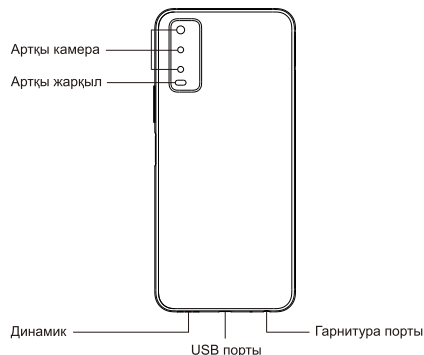

Өнімнің техникалық сипаттамалары

Өнімнің атауы	Ұялы телефон
Өнімнің үлгісі	V2027
Камера	Алдыңғы: 8 МП
	Артқы: 13 МП + 2 МП + 2 МП
Аккумулятор	5000 мАсағ (TYP)
Өлшемі	164,41 × 76,32 × 8,41 мм
Экраны	16,55 см (6,51) 1600 × 720
Жұмыс үрдісінің оңтайлы температура ауқымы: 0°C және 35°C аралығы, ал оңтайлы сақтану температурасы ауқымы: -20°C және 45°C аралығы. Қатты ыстық немесе суық құрылғыңызға немесе керек-жарақтарына зиян келтіруі мүмкін.	

SAR мәндері

CE SAR	1,25 Вт/кг (басы) 1,08 Вт/кг (денесі)

Өнімнің стандартты керек-жарақтары

Ұялы телефон x 1	Істік x 1
Зарядтағыш x 1	Кепілдік талоны x 1
USB кабелі x 1	Пайдаланушының қысқаша нұсқаулығы x 1
Телефонның тысқабы x 1	

Нұсқасы: V1.0 5199219 FXXX

Арнайы нұсқаулар

Орта жарығы датчигі және Жақындық датчигі

Бұл құрылғының орта жарығы датчигі мен жақындық датчигі ресивердің оң жағынан жасырылған. Датчиктердің дұрыс жұмысын қамтамасыз ету үшін шаң-тозаңның, майдың түсуін алдын алу немесе жарық өтпейтін үлдірдің қолдану қажет. Үшінші тараптық экран протекторын пайдалану датчиктер бұғаттаушы дабыл белгілері немесе бұғатталған экран кіріс қоңырауларға жауап бермеуіне алып келеді, сондықтан датчикті ашу үшін үлдірді алып тастау қажет.

vivo компаниясына қош келдіңіз

vivo

Осы пайдаланушының қысқаша нұсқаулығы телефонды баптау және оның негізгі қызметтерін пайдалану жолы туралы ақпараттан тұрады. Барынша толық нұсқауларды алу үшін телефонды қосып, [Параметрлер > Жүйені басқару > Тұтынушыларды қолдау қызмет > Нұсқаулық](#). Сондай-ақ, vivo ресми сайтынан көбірек пайдалы ақпаратты біле аласыз. Заңды ақпаратты алу үшін [Параметрлер > Жүйені басқару > Телефон туралы > Құқықтық ақпарат](#). Бұл нұсқаулықта суреттелген суреттер мен қызметтер тек ақпараттық сипатқа ие. Олар нақты өнімнен айрықшалануы мүмкін.