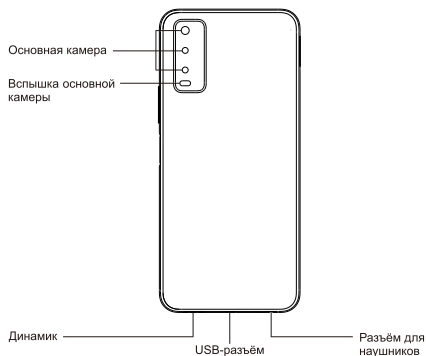

Название устройства	Смартфон
Модель устройства	V2027
Параметры камеры	Фронтальная камера: 8 Мп
	Основная камера: 13 Мп + 2 Мп + 2 Мп
Аккумулятор	5000 мА·ч (тип.)
Габариты	164,41 × 76,32 × 8,41 мм
Экран	16,55 см (6,51") 1600 × 720
Оптимальный диапазон рабочих температур: от 0 °С до 35 °С; оптимальный диапазон температур хранения: от -20 °С до 45 °С. Чрезмерно высокая или низкая температура может вызвать повреждение устройства или аксессуаров.	

Значение удельного коэффициента поглощения электромагнитной энергии (SAR)

CE SAR	1,25 Вт/кг (для головы) 1,08 Вт/кг (для тела)

Стандартная комплектация изделия

Смартфон x 1	Стержень для извлечения SIM-лотка x 1
Зарядное устройство x 1	SIM-лотка x 1
USB-кабель x 1	Гарантийный талон x 1
Чехол для смартфона x 1	Краткое руководство x 1

Специальные инструкции

Датчики окружающего света и приближения

Датчик окружающего света и датчик приближения являются скрытыми и расположены справа от разговорного динамика. Чтобы датчики функционировали должным образом, при необходимости очищайте их от загрязнений. Если Вы используете неоригинальную защитную плёнку, и у Вас возникли такие неисправности, как ненадлежащая работа датчика приближения или невозможность ответить на входящий вызов при заблокированном экране, то, пожалуйста, удалите защитную плёнку или подрежьте плёнку, чтобы открыть датчики окружающего света и приближения.

Добро пожаловать!

Это руководство поможет Вам начать пользоваться смартфоном vivo. Чтобы ознакомиться с более подробными инструкциями, включите смартфон и перейдите в раздел **Настройки > Управление системой > Служба поддержки > Руководство**. Также на официальном сайте vivo Вы сможете ознакомиться с дополнительной полезной информацией.

Юридическая информация находится в разделе **Настройки > Управление системой > О телефоне > Юридическая информация**.

Этот документ предназначен исключительно для ознакомления. Описанные функции и представленные изображения могут немного отличаться от Вашего устройства.